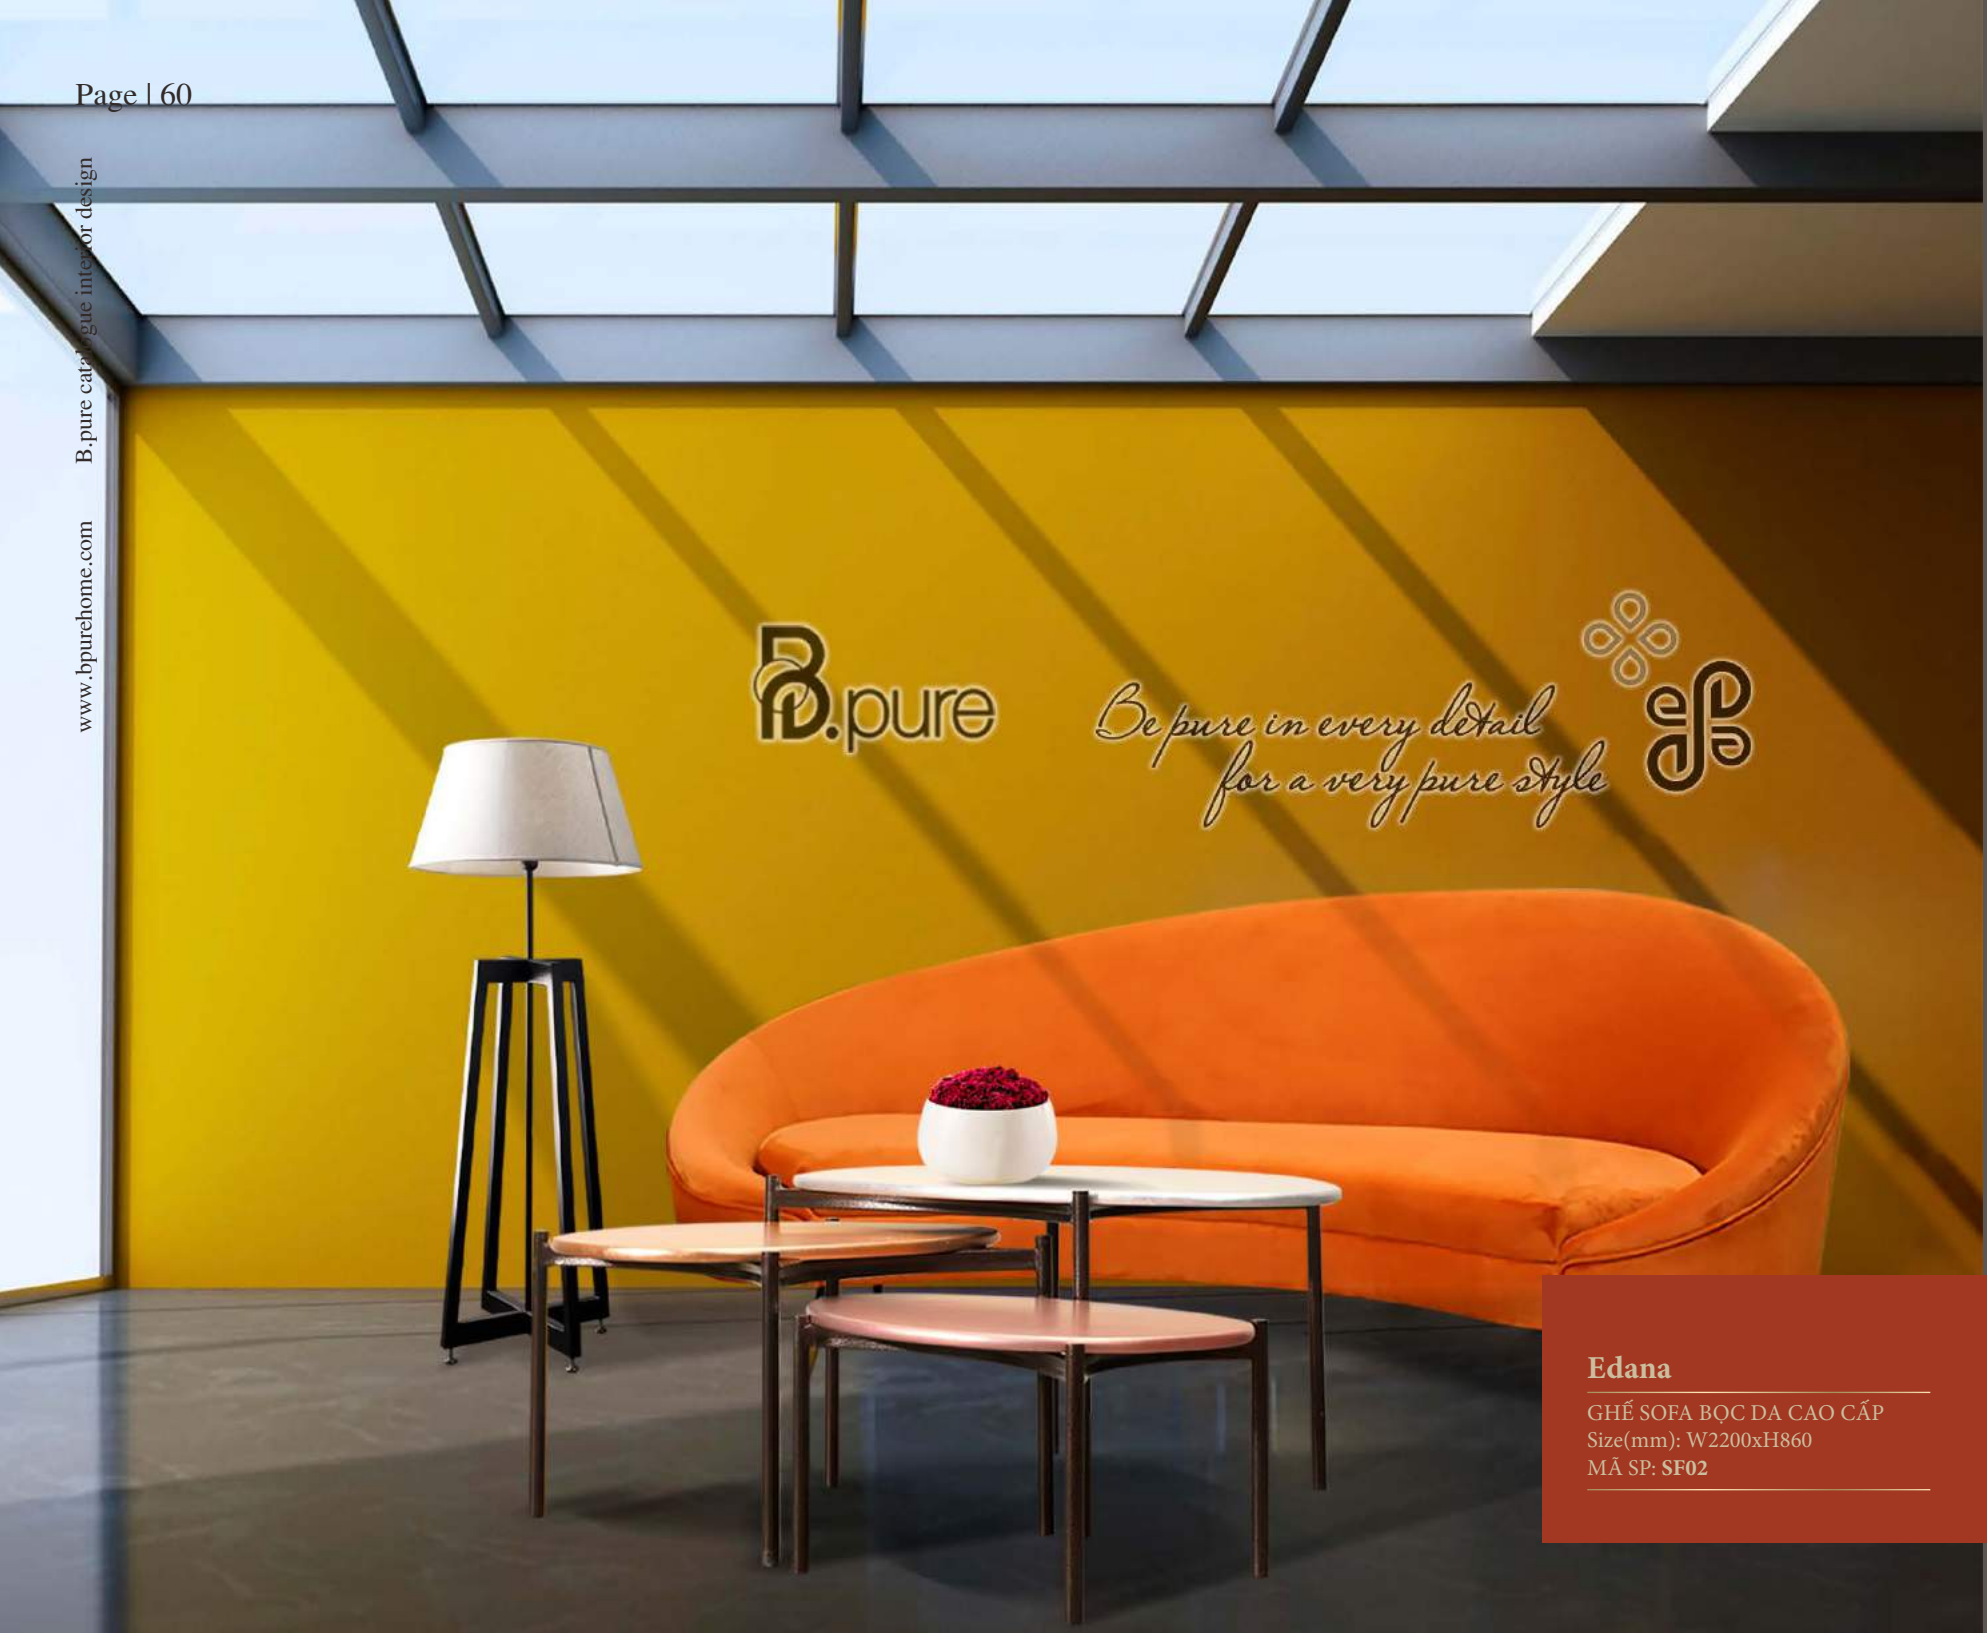

**Jeremy**

GHẾ SOFA BỌC NỈ CAO CẤP  
Size(mm): W1000xH820  
MÃ SP: SF22.G1

**Aurora**

GHẾ SOFA BỌC NỈ CAO CẤP  
Size(mm): W2030xD950xH900  
MÃ SP: SF03

**Edana**

GHẾ SOFA BỌC DA CAO CẤP  
Size(mm): W2200xH860  
MÃ SP: SF02