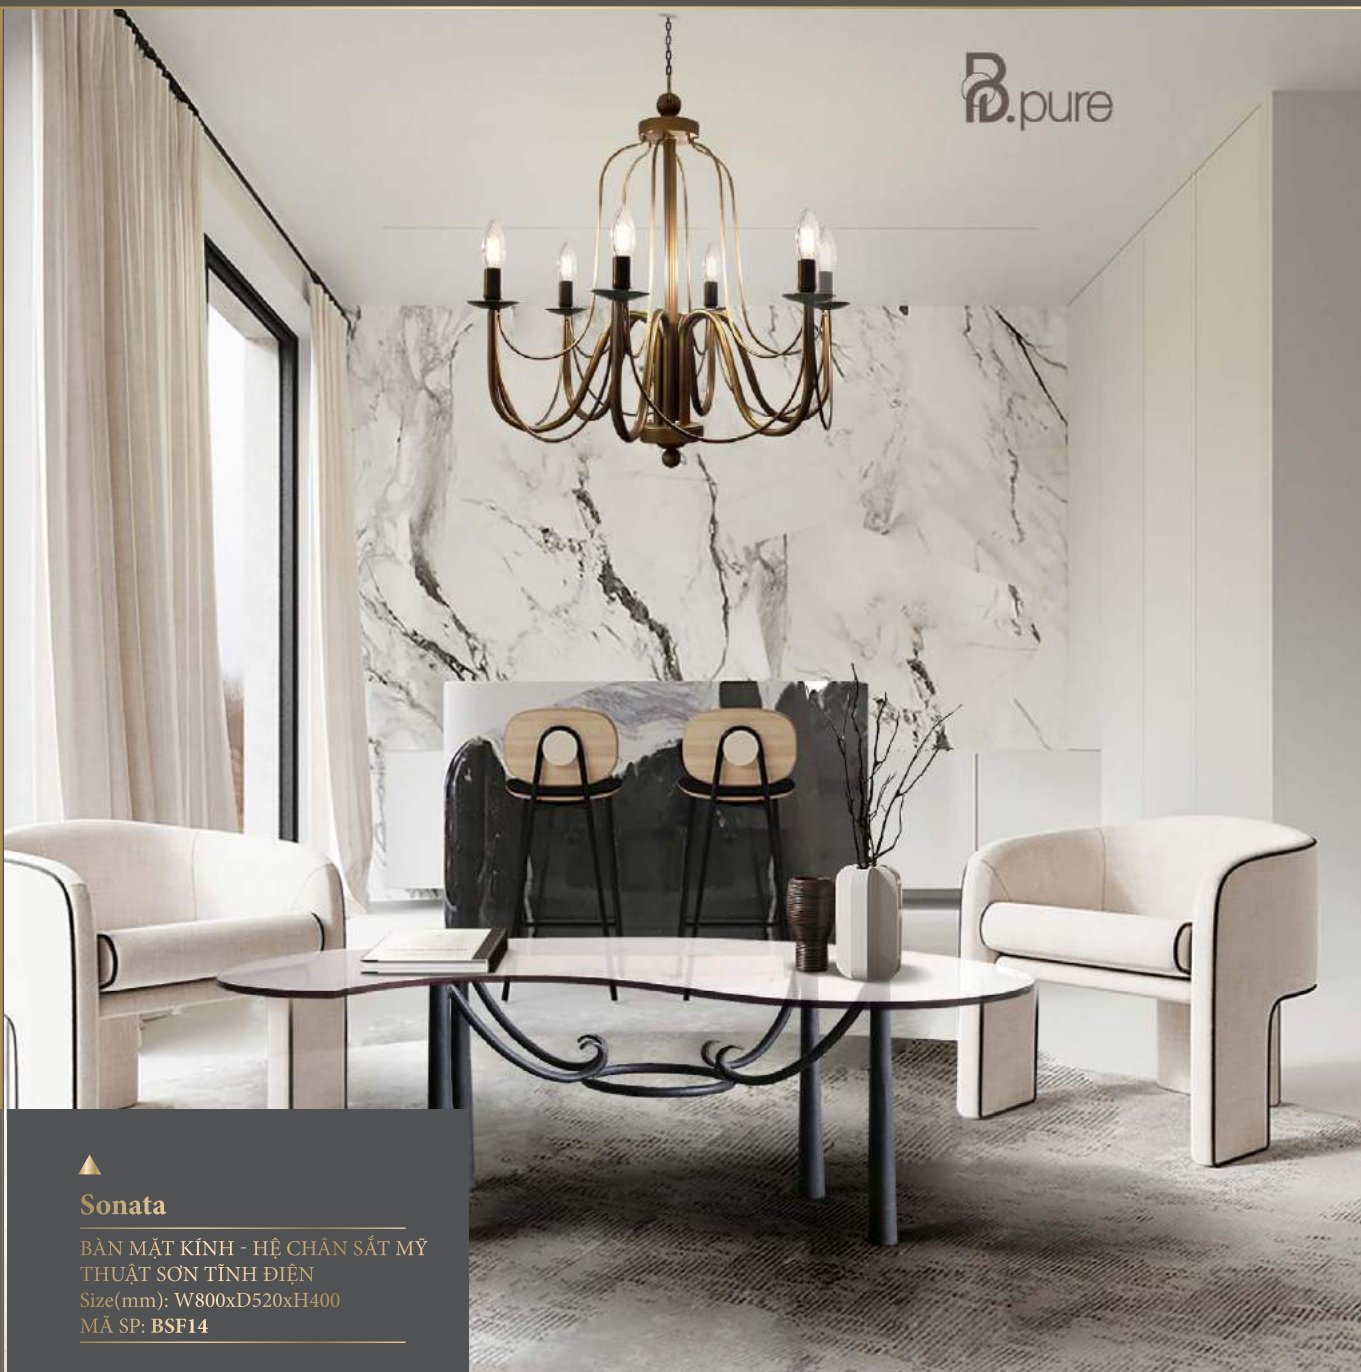

Sonata

BÀN MẶT KÍNH - HỆ CHÂN SẮT MỸ
THUẬT SƠN TĨNH ĐIỆN
Size(mm): W800xD520xH400
MÃ SP: BSF14