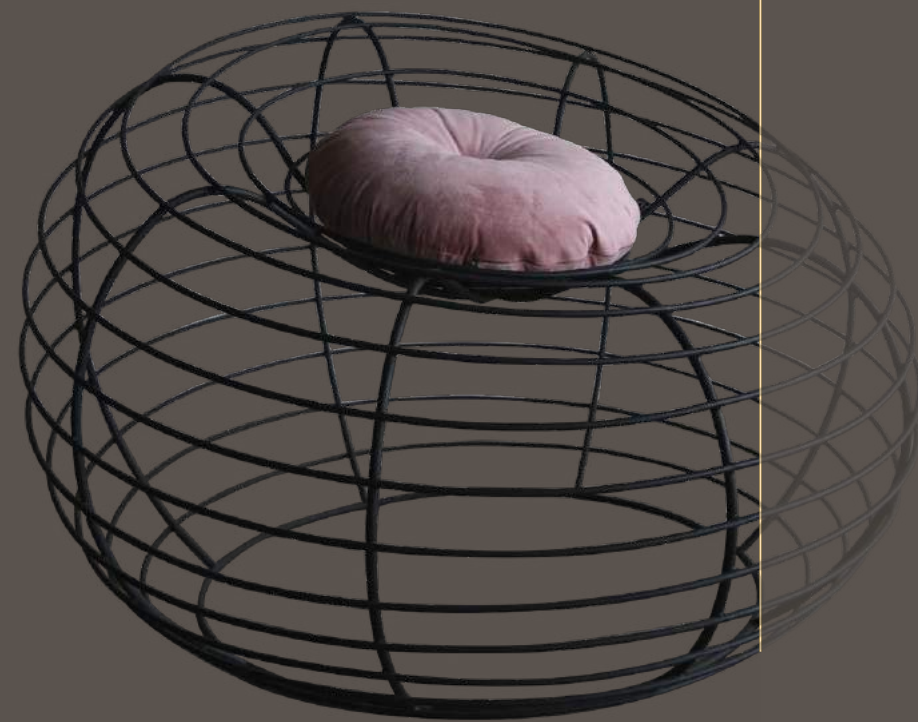

**Durio**

BÀN MẶT ĐÁ TỰ NHIÊN - HỆ CHÂN SẮT  
 MỸ THUẬT SƠN TĨNH ĐIỆN  
 Size(mm): W600x600  
 MÃ SP: BG06

**Durio**

BÀN MẶT ĐÁ TỰ NHIÊN - HỆ CHÂN SẮT  
 MỸ THUẬT SƠN TĨNH ĐIỆN  
 Size(mm): WW600x600  
 MÃ SP: BG06

**Wavingo**

BÀN MẶT ĐÁ TỰ NHIÊN - HỆ CHÂN SẮT  
 MỸ THUẬT SƠN TĨNH ĐIỆN  
 Size(mm): W500xH720  
 MÃ SP: BG01

**Hourglass**

BÀN MẶT ĐÁ TỰ NHIÊN - HỆ CHÂN SẮT  
 MỸ THUẬT SƠN TĨNH ĐIỆN  
 Size(mm): W500xH720  
 MÃ SP: BG02

**Flava**

GHẾ SẮT MỸ THUẬT SON TĨNH ĐIỆN  
 Size(mm): W1000x900  
 MÃ SP: GS38

Tại B.Pure Home Interior, chúng tôi cung cấp đa dạng, phong phú các phụ kiện và đồ nội thất sân vườn ngoài trời, “BST Secret garden” chắc chắn là mảnh ghép lý tưởng để bổ sung hoàn hảo cho khu vườn của bạn. Giá trị của bộ sưu tập không chỉ nằm ở các họa tiết uốn cong kinh điển, thanh lịch, mà còn nằm ở điểm nhấn tạo dáng sản phẩm vừa hiện đại mà vẫn mang phong cách nghệ thuật trong xu hướng thiết kế châu Âu cổ điển kết hợp với tạo hình sắt mỹ thuật cao cấp.