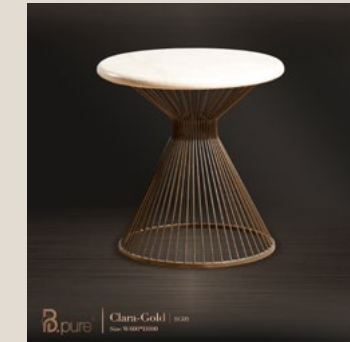

Clara

BÀN MẶT ĐÁ TỰ NHIÊN
HỆ CHÂN SẮT MỸ THUẬT
Size(mm): W600xH600
MÃ SP: **BG03**