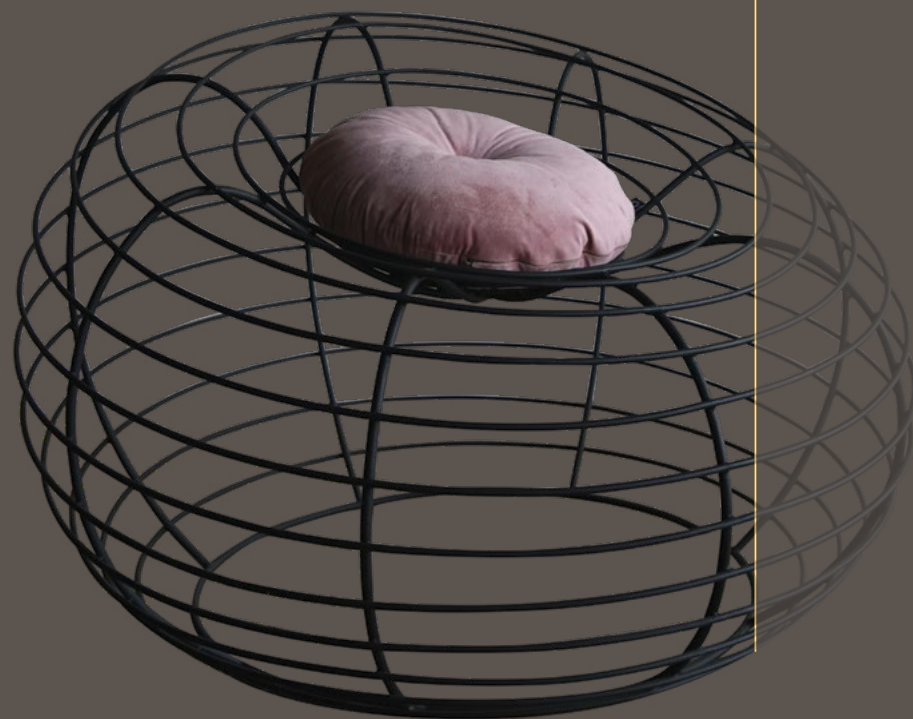

Wavingo

BÀN MẶT ĐÁ TỰ NHIÊN - HỆ CHÂN SẮT
 MỸ THUẬT SƠN TĨNH ĐIỆN
 Size(mm): W500xH720
 MÃ SP: BG01

Hourglass

BÀN MẶT ĐÁ TỰ NHIÊN - HỆ CHÂN SẮT
 MỸ THUẬT SƠN TĨNH ĐIỆN
 Size(mm): W500xH720
 MÃ SP: BG02

Flava

GHẾ SẮT MỸ THUẬT SƠN TĨNH ĐIỆN
 Size(mm): W1000x900
 MÃ SP: GS38

Tại B.Pure Home Interior, chúng tôi cung cấp đa dạng, phong phú các phụ kiện và đồ nội thất sân vườn ngoài trời, “BST Secret garden” chắc chắn là mảnh ghép lý tưởng để bổ sung hoàn hảo cho khu vườn của bạn. Giá trị của bộ sưu tập không chỉ nằm ở các họa tiết uốn cong kinh điển, thanh lịch, mà còn nằm ở điểm nhấn tạo dáng sản phẩm vừa hiện đại mà vẫn mang phong cách nghệ thuật trong xu hướng thiết kế châu Âu cổ điển kết hợp với tạo hình sắt mỹ thuật cao cấp.