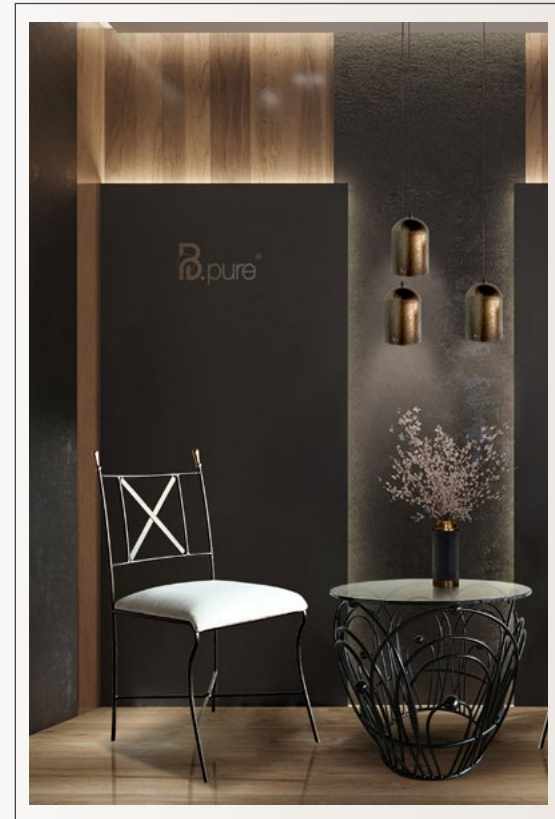

▲
Ginny
GHẾ SẮT MỸ THUẬT
SƠN TĨNH ĐIỆN
Size(mm): W500xD500xH950
MÃ SP: **GS40**