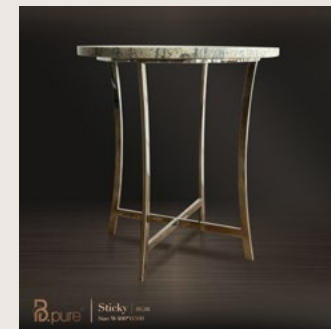

Josh

BÀN MẶT KÍNH - HỆ CHÂN SẮT
MỸ THUẬT SƠN TĨNH ĐIỆN
Size(mm): W500xH650
MÃ SP: **BG23**