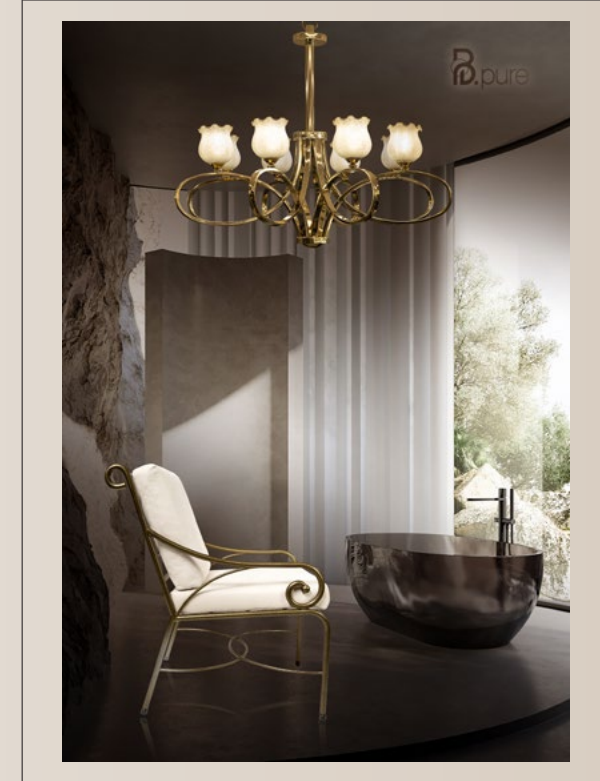

▲
Olwen
GHẾ SẮT MỸ THUẬT
SƠN TĨNH ĐIỆN
Size(mm): W500xD500xH950
MÃ SP: **GS32**