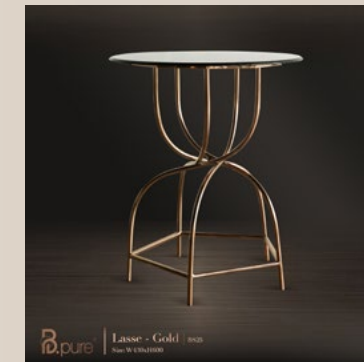

Lurie

BÀN MẶT ĐÁ TỰ NHIÊN
HỆ CHÂN SẮT MỸ THUẬT
Size(mm): W500*H600
MÃ SP: **BG26**