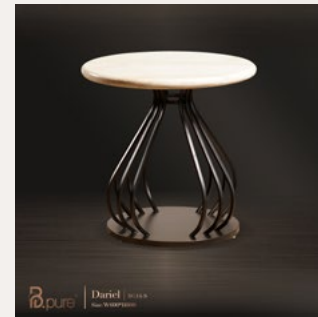

BÀN KIM LOẠI MÀU
Size (mm): W350xH500
MÃ SP: **BSF29**

BÀN GÓC *Corner Table*

Pluxe

BÀN MẶT ĐÁ - HỆ CHÂN SẮT
MỸ THUẬT SƠN TĨNH ĐIỆN
Size(mm): W800xH750
MÃ SP: **BG12**

Patrick

BÀN MẶT KÍNH - HỆ CHÂN SẮT
MỸ THUẬT SƠN TĨNH ĐIỆN
Size(mm): W500xH600
MÃ SP: **BG30**