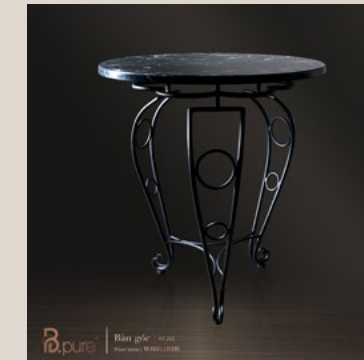

BÀN MẶT ĐÁ TỰ NHIÊN - HỆ CHÂN SẮT MỸ THUẬT SƠN TĨNH ĐIỆN
Size(mm): W600xH550
MÃ SP: **BG13**

Cedric

BÀN MẶT KÍNH CƯỜNG LỰC
HỆ CHÂN SẮT MỸ THUẬT
Size(mm): W600xH600
MÃ SP: **BG15**

Clara

BÀN MẶT ĐÁ TỰ NHIÊN
HỆ CHÂN SẮT MỸ THUẬT
Size(mm): W600xH600
MÃ SP: **BG03**