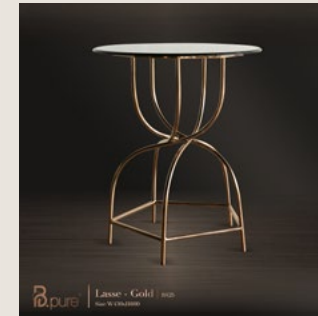

Charlie

BÀN MẶT KÍNH - HỆ CHÂN SẮT
MỸ THUẬT SƠN TĨNH ĐIỆN
Size(mm): W500xH650
MÃ SP: **BG29**

Sophia

BÀN MẶT KÍNH - HỆ CHÂN SẮT
MỸ THUẬT SƠN TĨNH ĐIỆN
Size(mm): W400xH500
MÃ SP: **BG28-S1**

Josh

BÀN MẶT KÍNH - HỆ CHÂN SẮT
MỸ THUẬT SƠN TĨNH ĐIỆN
Size(mm): W500xH650
MÃ SP: **BG23**