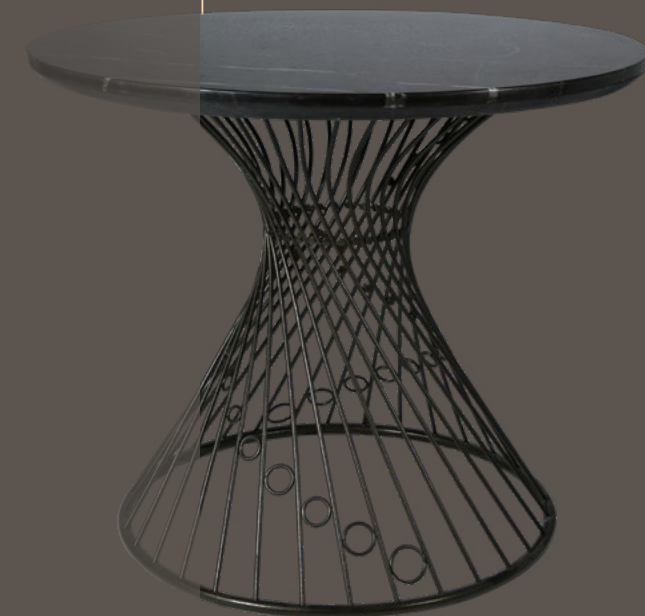

Vortex

BÀN MẶT ĐÁ TỰ NHIÊN - HỆ CHÂN SẮT
MỸ THUẬT SƠN TĨNH ĐIỆN
Size(mm): W1000xH720
MÃ SP: BSF07

WAVINGO

BÀN MẶT ĐÁ TỰ NHIÊN - HỆ CHÂN SẮT
MỸ THUẬT SƠN TĨNH ĐIỆN
Size(mm): W500xH720
MÃ SP: BG01

B.pure®

Dariel