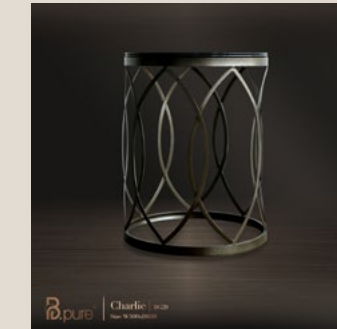

Charlie

BÀN MẶT KÍNH - HỆ CHÂN SẮT MỸ
THUẬT SƠN TĨNH ĐIỆN
Size(mm): W500xH650
MÃ SP: **BG29**