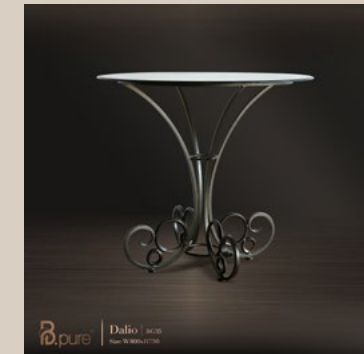

Dalio

BÀN MẶT KÍNH - HỆ CHÂN SẮT MỸ
THUẬT SƠN TĨNH ĐIỆN
Size(mm): W800xH750
MÃ SP: **BG35**