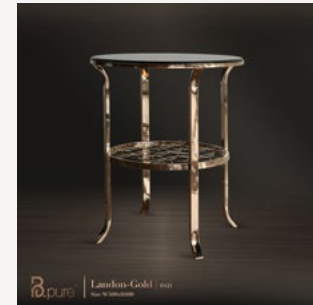

Patrick

BÀN MẶT KÍNH - HỆ CHÂN SẮT
MỸ THUẬT SƠN TĨNH ĐIỆN
Size(mm): W500xH600
MÃ SP: **BG30**