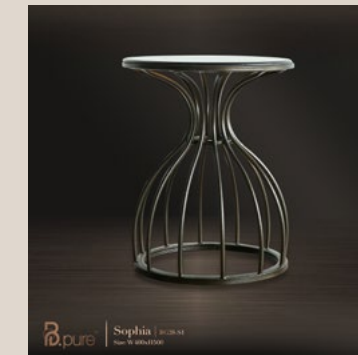

Dalio

BÀN MẶT KÍNH - HỆ CHÂN SẮT
MỸ THUẬT SƠN TĨNH ĐIỆN
Size(mm): W800xH750
MÃ SP: **BG35**

Patrick

BÀN MẶT ĐÁ TỰ NHIÊN - HỆ CHÂN
SẮT MỸ THUẬT SƠN TĨNH ĐIỆN
Size(mm): W500xH600
MÃ SP: **BG30**

Charlie

BÀN MẶT KÍNH - HỆ CHÂN SẮT MỸ
THUẬT SƠN TĨNH ĐIỆN
Size(mm): W500xH650
MÃ SP: **BG29**