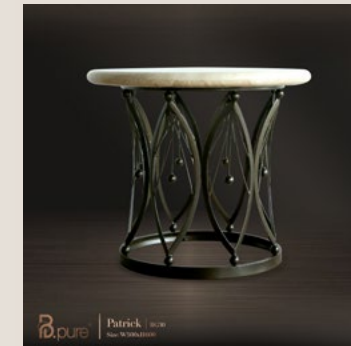

Patrick

BÀN MẶT ĐÁ TỰ NHIÊN - HỆ CHÂN
SẮT MỸ THUẬT SƠN TĨNH ĐIỆN
Size(mm): W500xH600
MÃ SP: **BG30**