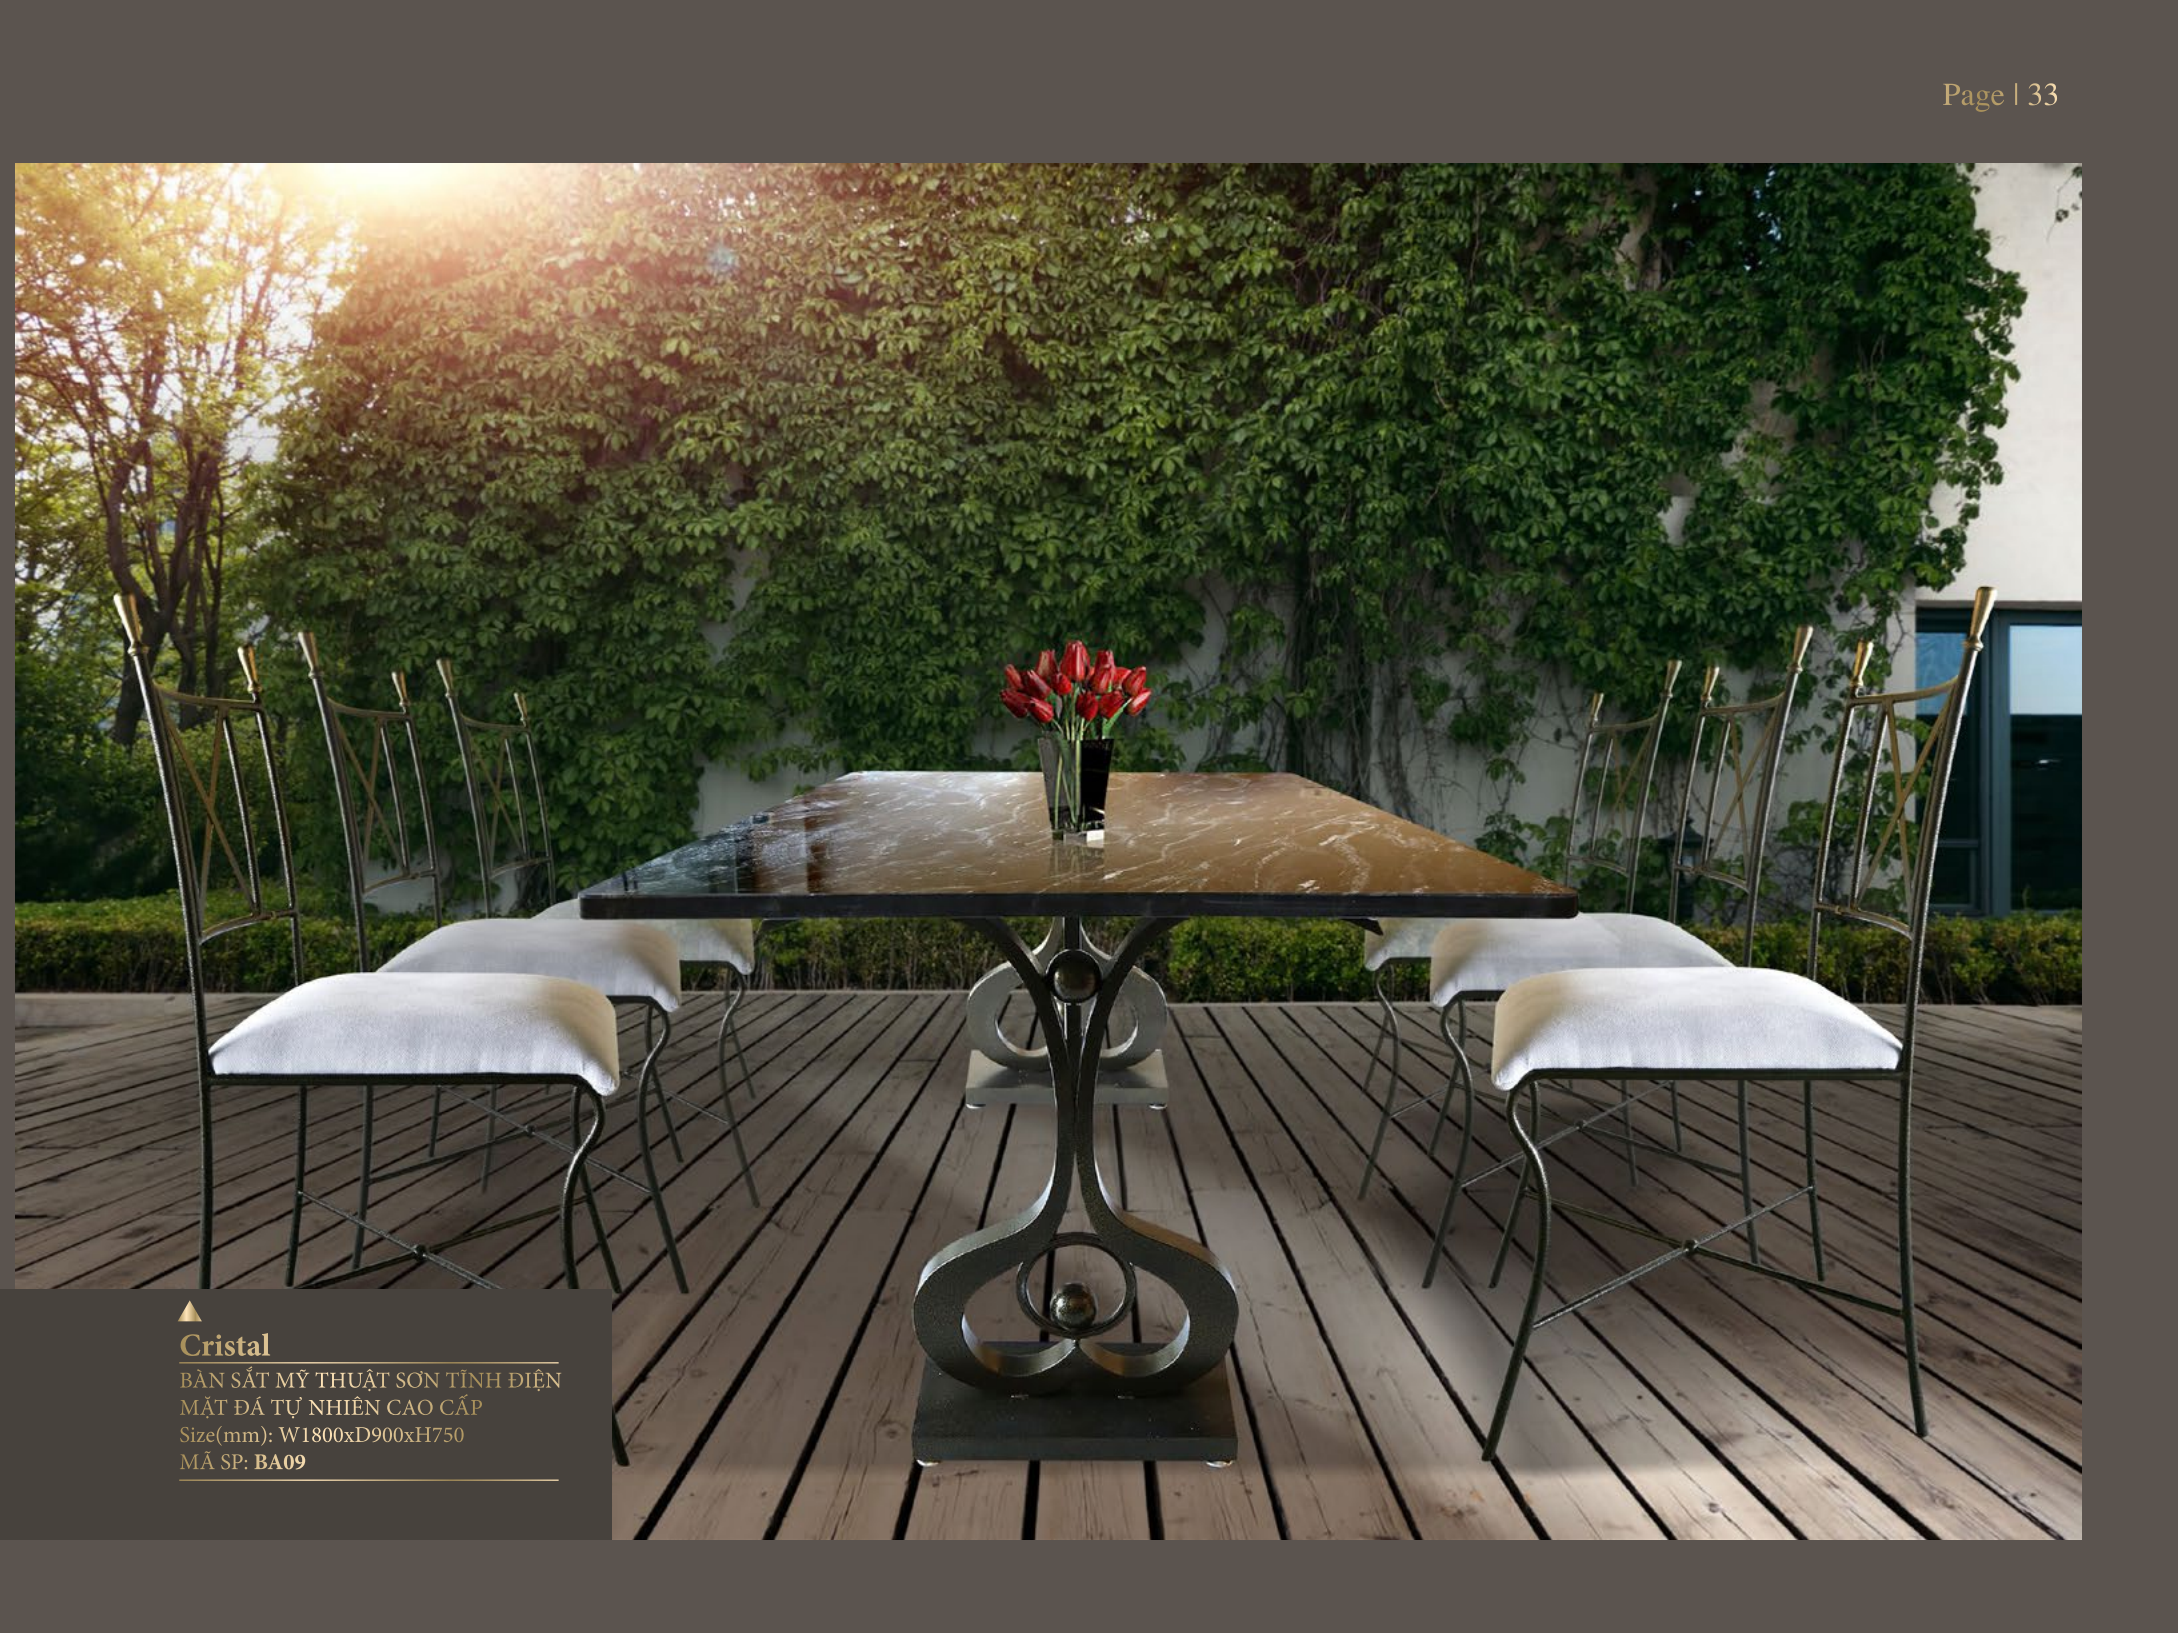

▲ **Cristal**

BÀN SẮT MỸ THUẬT SƠN TĨNH ĐIỆN
MẶT ĐÁ TỰ NHIÊN CAO CẤP
Size(mm): W1800xD900xH750
MÃ SP: BA09