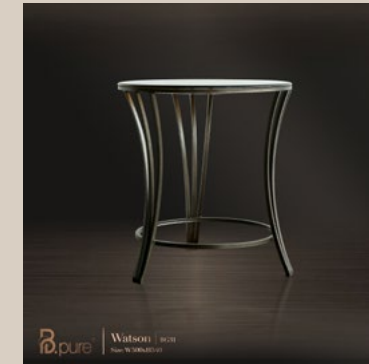

Watson

BÀN MẶT KÍNH CƯỜNG LỰC
HỆ CHÂN SẮT MỸ THUẬT
Size(mm): W500*H540
MÃ SP: **BG31**