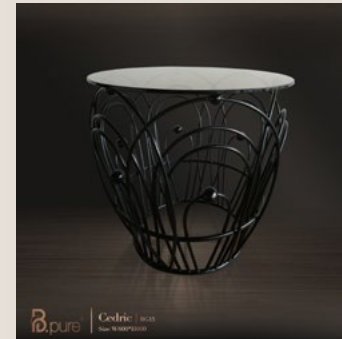

Cedric

BÀN MẶT KÍNH CƯỜNG LỰC
HỆ CHÂN SẮT MỸ THUẬT
Size(mm): W600xH600
MÃ SP: **BG15**