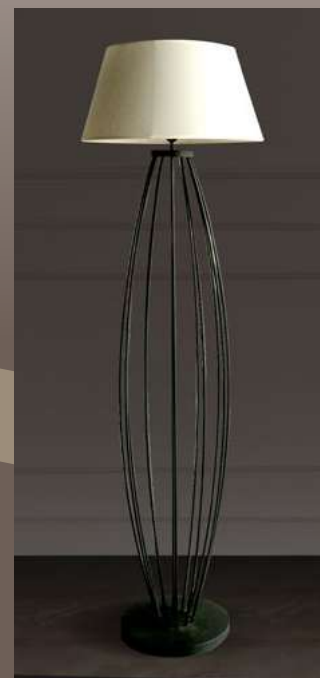

▲
ĐÈN CÂY - PIONEER
Code: DC11
Size: W600*H1600
Chất liệu: Sắt uốn mạ màu