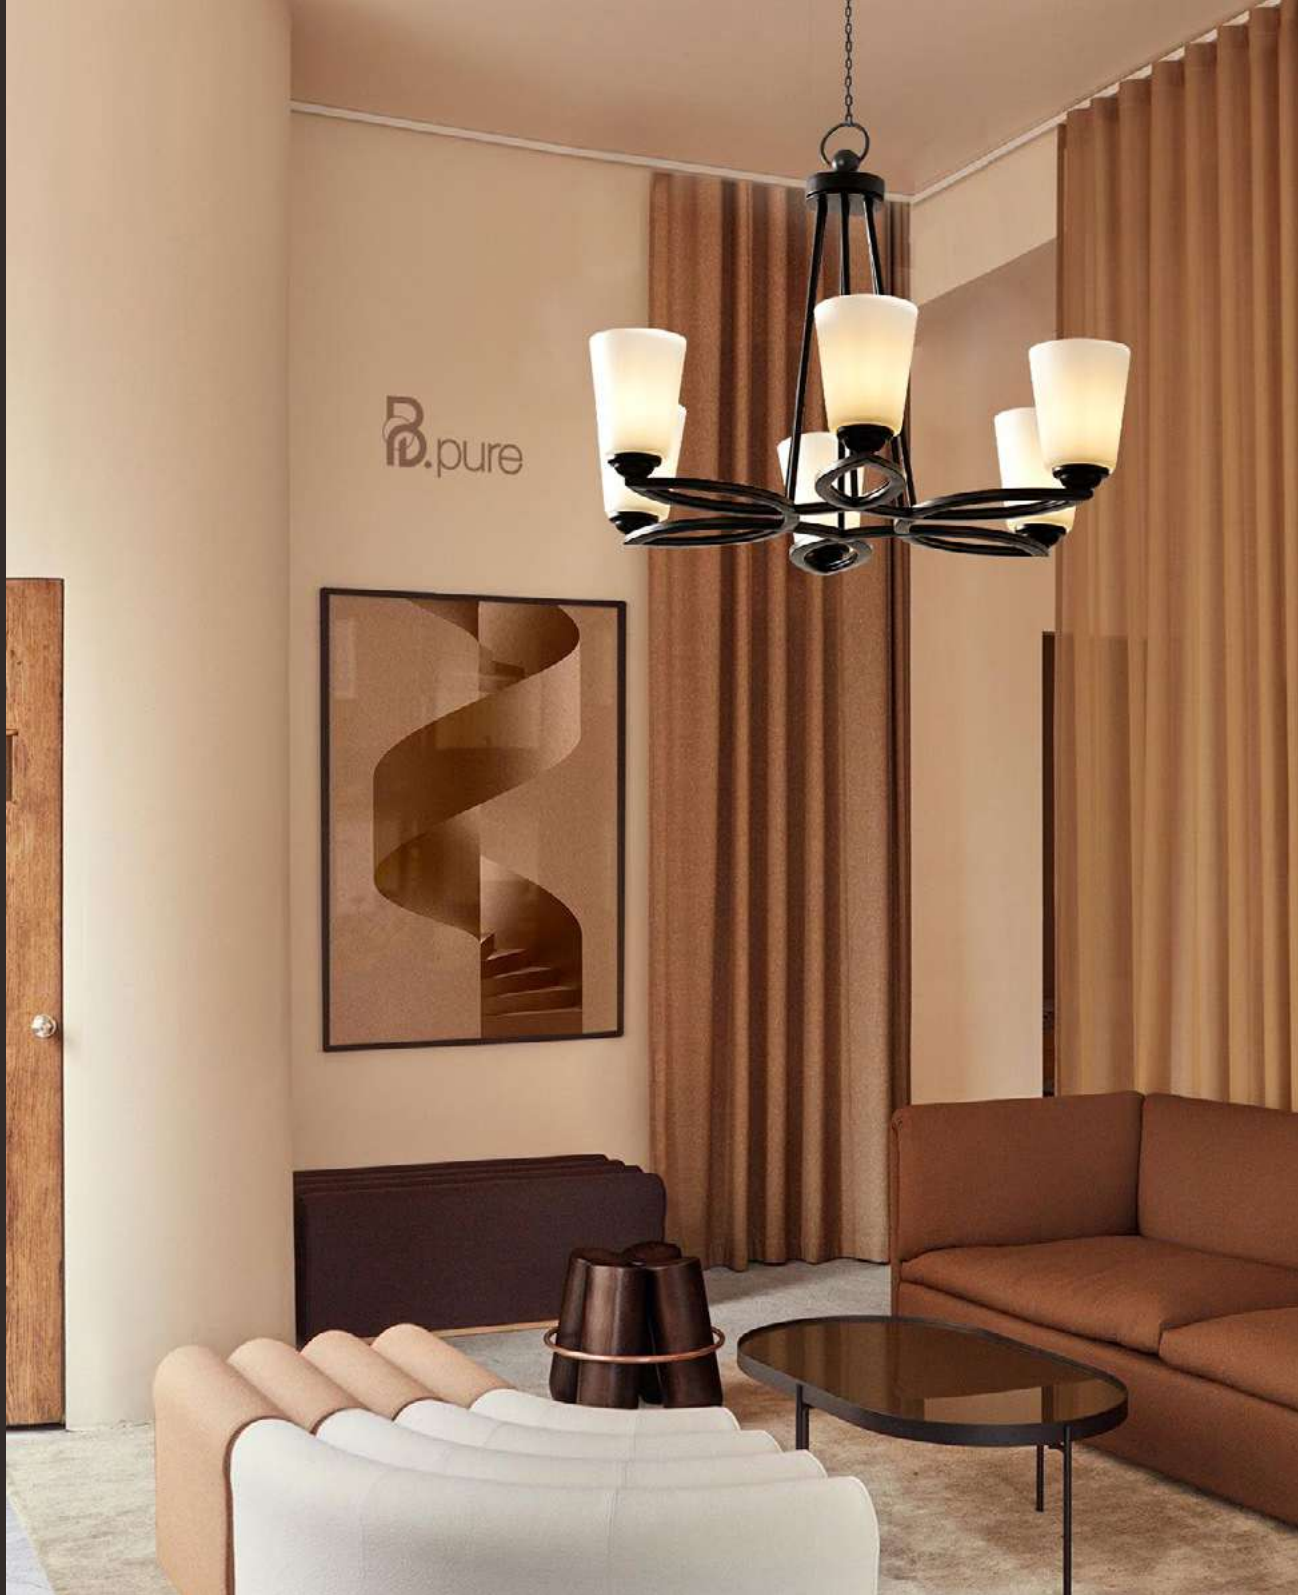

▲
ĐÈN THẢ TRẦN - DOROTHY
Code: DCD27
Size: W750XH480
Chất liệu: Sắt uốn - Chao thủy tinh