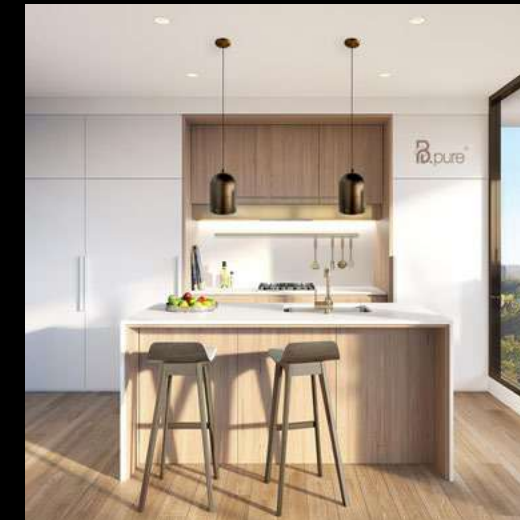

▲ ĐÈN THẢ TRẦN - TUBEA
Code: DHD29-GOLD
Size: W130XH220
Chất liệu: Sắt uốn mạ màu