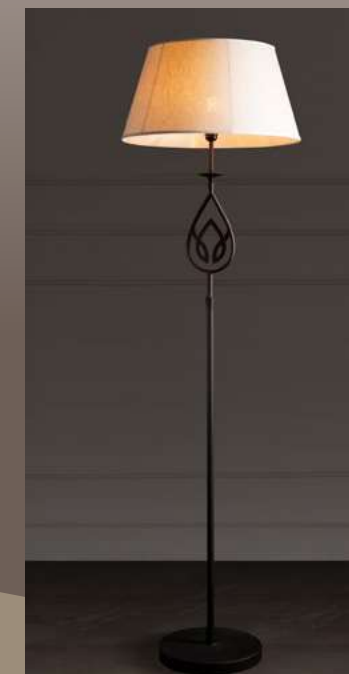

▲
ĐÈN CÂY - PIONEER
Code: DC11
Size: W600*H1600
Chất liệu: Sắt uốn mạ màu

▲
ĐÈN CÂY - SERGIO
Code: DC13
Size: W600*H1600
Chất liệu: Sắt uốn mạ màu

▲
ĐÈN CÂY - ANDREW
Code: DC08
Size: W500*D300*H1700
Chất liệu: Sắt uốn mạ màu